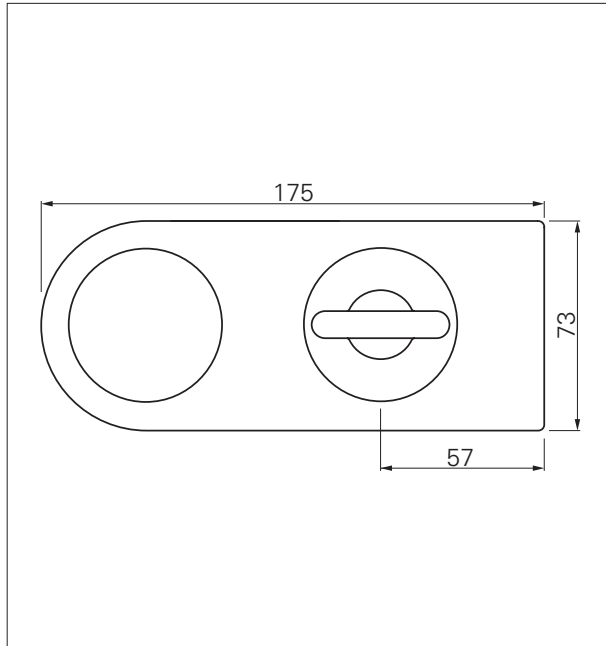

PRODUKTINFORMATION

SCHLOSSET

■ SYSTEMTECHNIK FÜR DIE TÜR

Produktbeschreibung

- Querlegend. DIN-L / DIN-R verwendbar
- Verdeckte Montageplatte
- Mit zwei Knäufen, WC-Riegelolive
- Vierkantstift 8 mm

Riegel	Farbe/Material	Art.-Nr.
Schlosset WC-Lochung bündig	Weiß RAL 9010	5030009513
Schlosset WC-Lochung bündig	Dunkelgrau RAL 7030/7038	5030009527
Schlosset WC-Lochung gekröpft	Weiß RAL 9010	5030009535
Schlosset WC-Lochung gekröpft	Dunkelgrau RAL 7030/7038	5030009540
Schlosset PZ-Lochung bündig (rechts)	Weiß RAL 9010	5030009497
Schlosset PZ-Lochung bündig (rechts)	Dunkelgrau RAL 7030/7038	5030009499
Schlosset PZ-Lochung bündig (links)	Weiß RAL 9010	5030009796
Schlosset PZ-Lochung bündig (links)	Dunkelgrau RAL 7030/7038	5030009807
Schlosset PZ-Lochung gekröpft (rechts)	Weiß RAL 9010	auf Anfrage
Schlosset PZ-Lochung gekröpft (rechts)	Dunkelgrau RAL 7030/7038	auf Anfrage
Schlosset PZ-Lochung gekröpft (links)	Weiß RAL 9010	auf Anfrage
Schlosset PZ-Lochung gekröpft (links)	Dunkelgrau RAL 7030/7038	auf Anfrage