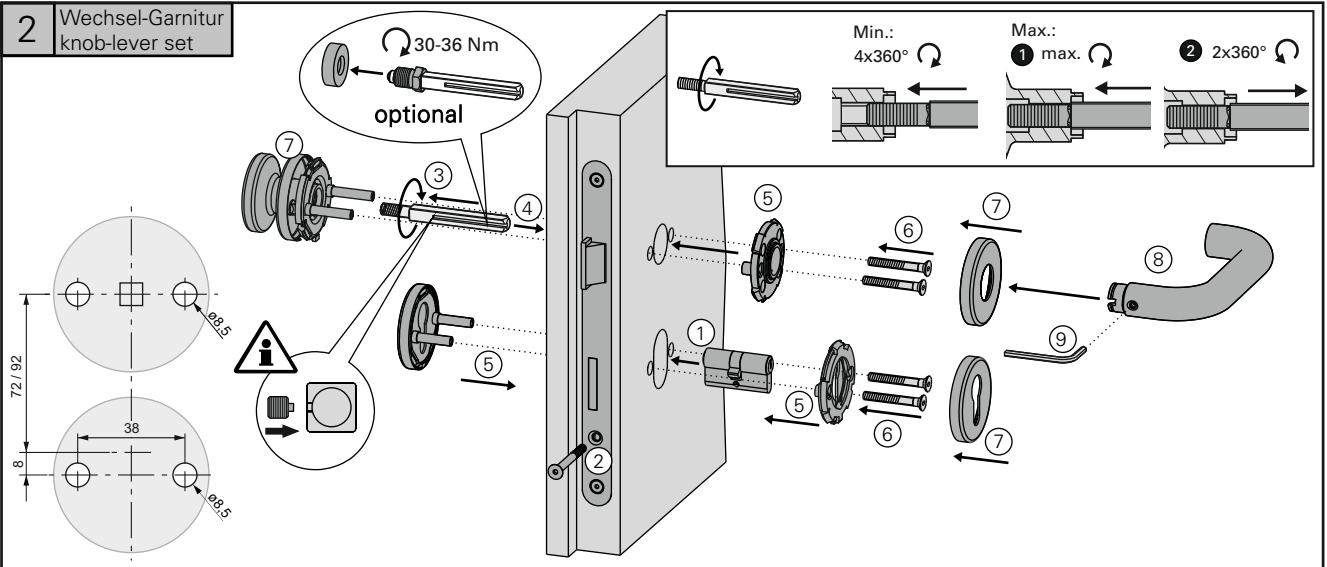

Montageanleitung / Assembly instruction

für Rosettengarnituren
for handle sets with rosettes

Für die Montage dürfen nur ausschließlich ECO- Originalteile verwendet werden. Die Montagearbeiten, inkl. aller Bauteile (Schrauben und Stifte) müssen gemäß Anleitung von einer qualifizierten Person durchgeführt werden. Bei Nichtbeachtung entfällt jeglicher Garantieanspruch.

Only original ECO parts have to be used. The assembly has to be made by a qualified person according to the mounting instruction, including all parts (screws and pins). In case of non-respect the guarantee is invalid.

ECO

1 Drücker-Drücker-Garnitur lever-lever set

2 Wechsel-Garnitur knob-lever set

3 WC-Garnitur bathroom lever-lever set

© ECO Schulte GmbH & Co. KG / Änderungen vorbehalten! / SGL Click Rosettengarnituren / MB00139 / 5030067507 / Index: c