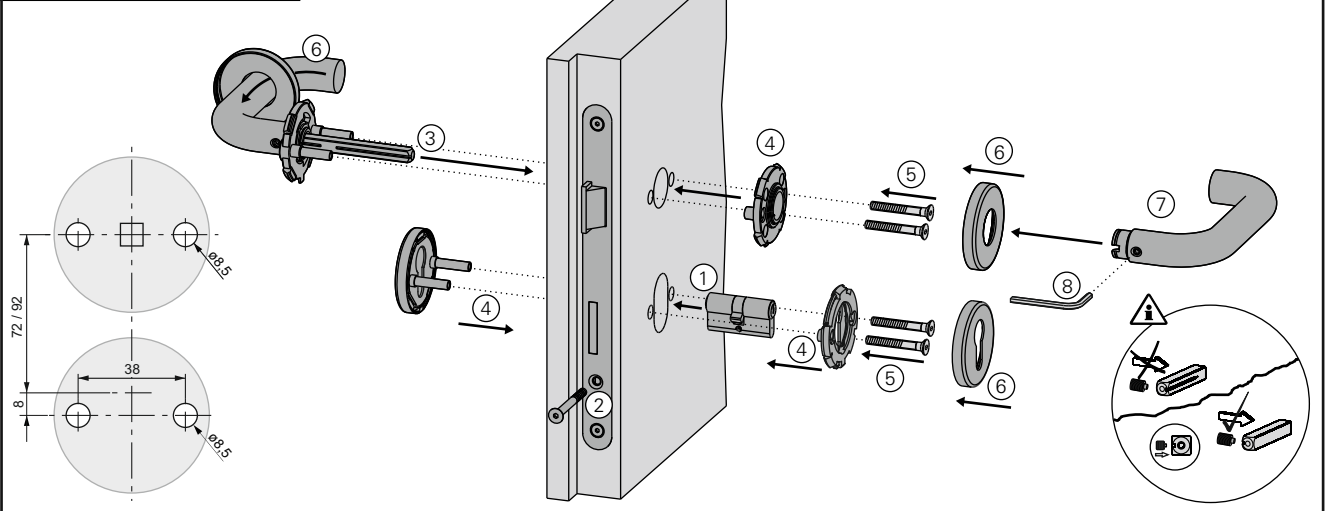

Montageanleitung / Assembly instruction

für Rosettengarnituren
for handle sets with rosettes

Für die Montage dürfen nur ausschließlich ECO- Originalteile verwendet werden. Die Montagearbeiten, inkl. aller Bauteile (Schrauben und Stifte) müssen gemäß Anleitung von einer qualifizierten Person durchgeführt werden. Bei Nichtbeachtung entfällt jeglicher Garantieanspruch.

Only original ECO parts have to be used. The assembly has to be made by a qualified person according to the mounting instruction, including all parts (screws and pins). In case of non-respect the guarantee is invalid.

ECO

1 Drücker-Drücker-Garnitur lever-lever set

2 Wechsel-Garnitur knob-lever set

3 WC-Garnitur bathroom lever-lever set

© ECO Schulte GmbH & Co. KG / Änderungen vorbehalten! / SGL Click Rosettengarnituren / MB00139 / 5030067507 / Index: c