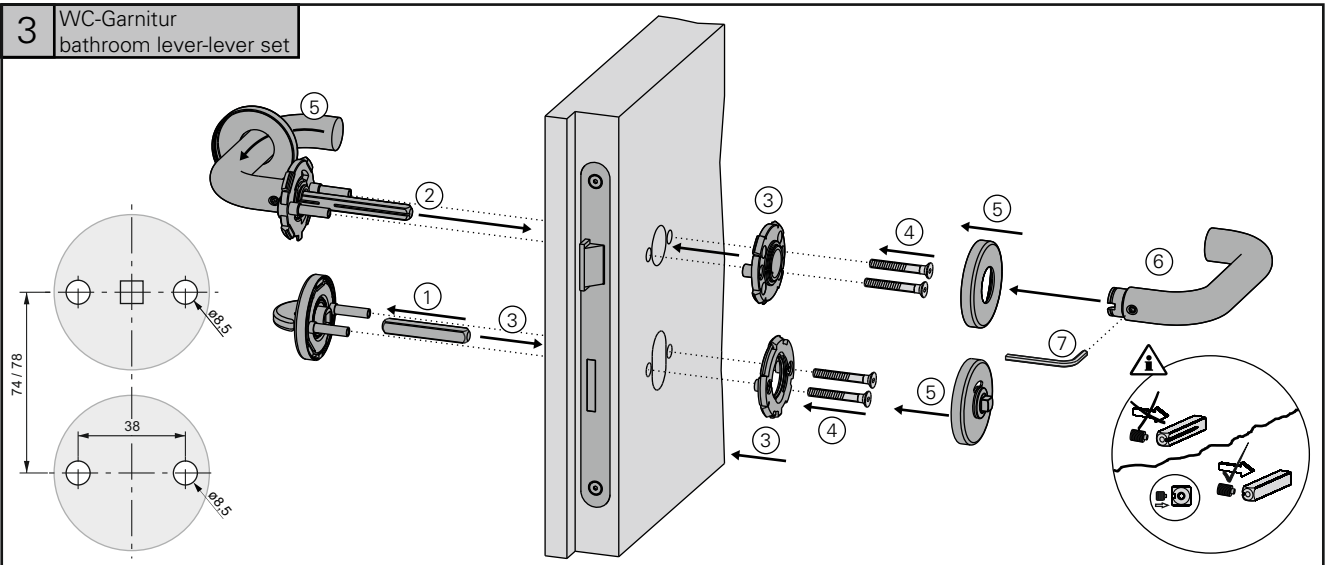

Montageanleitung / Assembly instruction

für Rosettengarnituren
for handle sets with rosettes

Für die Montage dürfen nur ausschließlich ECO- Originalteile verwendet werden. Die Montagearbeiten, inkl. aller Bauteile (Schrauben und Stifte) müssen gemäß Anleitung von einer qualifizierten Person durchgeführt werden. Bei Nichtbeachtung entfällt jeglicher Garantieanspruch.

ECO

1 Drücker-Drücker-Garnitur lever-lever set

2 Wechsel-Garnitur knob-lever set

3 WC-Garnitur bathroom lever-lever set

© ECO Schulte GmbH & Co. KG / Änderungen vorbehalten! / SGL Click Rosettengarnituren / MB00139 / 5030067507 / Index: c